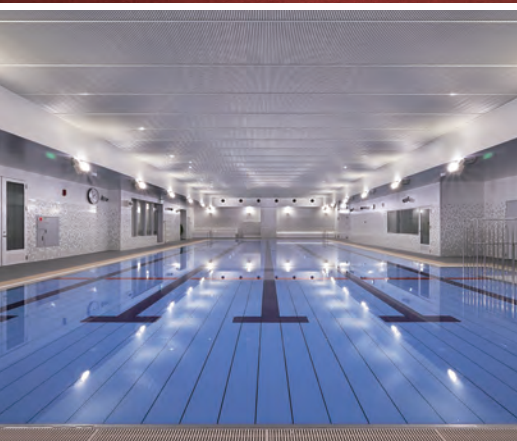

屋上運動場

全面	1,520㎡
天井高さ	10.3~15.2m
トラック	70m×4レーン
直線	50m
テニスコート	1面(10.97×23.77m)
ドッジボール	2面(約8×13.8m)
フットサル	1面(19.8×28.8m)
付属設備	開閉式屋根 ※全天候型

予約なしでOK

屋内プール

505㎡(25m×1.25m×5コース)	
付属設備	温水 採暖室 完全屋内型プール 男女ロッカー完備 各40個

体育館

バスケットボールコート	336㎡
面積	約524㎡(ステージ除く)
天井高さ	7/7.9m
メインバスケットボール	1面(24×14m)
半面バスケットボール	2面(10.2×15m)
ゴール高さ	ミニバスサイズ
バレーボール	1面(18×9m)
バドミントン	3面(13.4×6.1m)

多目的室 1、2

多目的室1	72㎡
多目的室2	57㎡

室内に可動間仕切りを設け、利用人数、用途に応じて
一体利用・分割利用の使い分けが可能

1日の合計利用時間 4時間未満

	予定価格(1時間あたり)			
	平日		土日祝日	
	一般価格	中央区民価格	一般価格	中央区民価格
体育館				
1面利用	15,400円	11,000円	20,900円	14,300円
半面利用	9,900円	6,600円	13,200円	9,900円
屋内プール				
5コース利用	24,200円	16,500円	30,800円	22,000円
1コース利用	4,950円	3,300円	6,600円	4,400円
個人利用	300円	250円	400円	300円
屋上グラウンド				
1面利用	22,000円	15,400円	28,600円	20,900円
多目的室				
多目的室1 単独利用	14,300円	9,900円	17,600円	13,200円
多目的室2 単独利用				
多目的室一体利用	26,400円	18,700円	33,000円	24,200円

1日の合計利用時間 4時間以上

	予定価格(1時間あたり)			
	平日		土日祝日	
	一般価格	中央区民価格	一般価格	中央区民価格
体育館				
1面利用	22,000円	22,000円	28,600円	28,600円
半面利用	全面のみ受付	全面のみ受付	全面のみ受付	全面のみ受付
屋内プール				
5コース利用	33,000円	33,000円	40,700円	40,700円
1コース利用	全面のみ受付	全面のみ受付	全面のみ受付	全面のみ受付
屋上グラウンド				
1面利用	30,800円	30,800円	40,700円	40,700円
多目的室				
多目的室1 単独利用	全面のみ受付	全面のみ受付	全面のみ受付	全面のみ受付
多目的室2 単独利用	全面のみ受付	全面のみ受付	全面のみ受付	全面のみ受付
多目的室一体利用	37,400円	37,400円	44,000円	44,000円