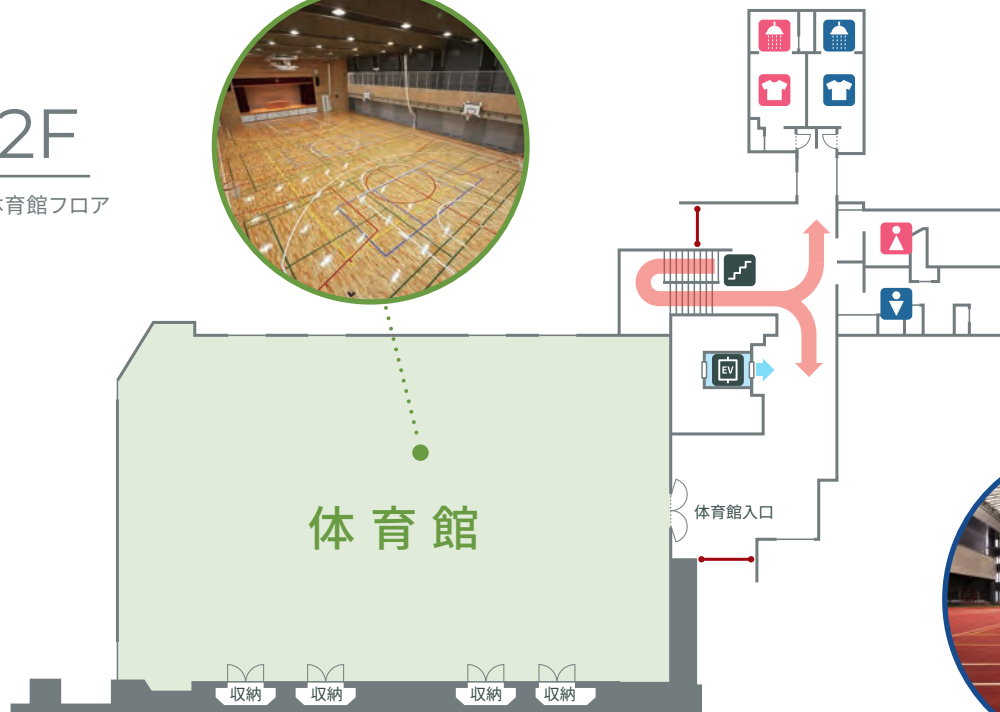

体育館

バスケットボールコート	336㎡
面積	約524㎡(ステージ除く)
天井高さ	7/7.9m
メインバスケットボール	1面(24×14m)
半面バスケットボール	2面(10.2×15m)
ゴール高さ	ミニバスサイズ
バレーボール	1面(18×9m)
バドミントン	3面(13.4×6.1m)

多目的室 1、2

多目的室1	72㎡
多目的室2	57㎡

室内に可動間仕切りを設け、利用人数、用途に応じて
一体利用・分割利用の使い分けが可能

YAESUKU

-ヤエスク-

“誰でも使える”

東京ミッドタウン八重洲内にある
城東小学校の授業時間外を有効利用し、
誰もが使える複合施設として
ご提供いたします!

アクセス良好!

誰でも使える!

予約がかんたん!

東京駅直結東京ミッドタウン八重洲内 スポーツ複合施設

八重洲スクールシェア -ヤエスク-

城東小時間外開放

FLOOR MAP

1F

入口
受付フロア

3F

プール
多目的室フロア

2F

体育館フロア

4F

屋上運動場

infomation

- 受付/
レンタル窓口
- 券売機
- 階段
- エレベーター
- 脱水機
- 男性用
トイレ
- 女性用
トイレ
- 男性用
更衣室
- 女性用
更衣室
- 男性用
シャワー室
- 女性用
シャワー室
- 障害者用
更衣室/シャワー室