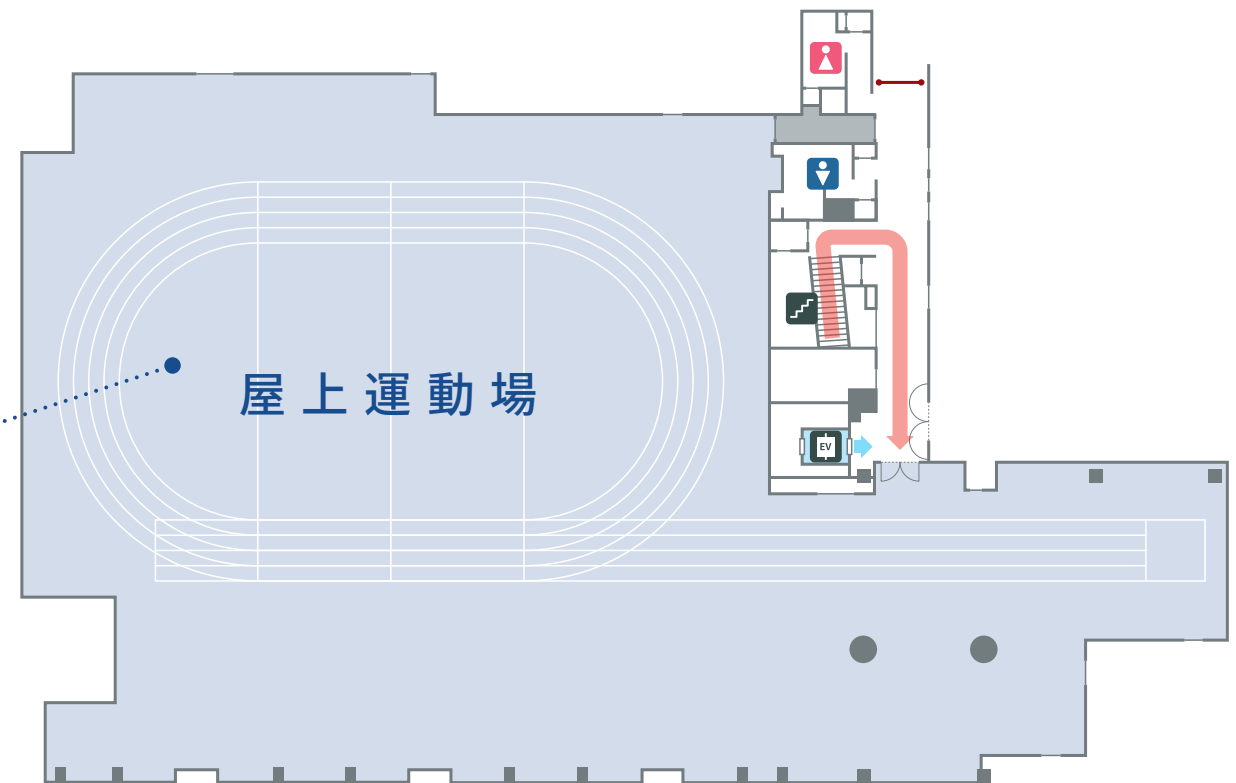

YAESUKU

-ヤエスク-

“誰でも使える”

東京ミッドタウン八重洲内にある
城東小学校の授業時間外を有効利用し、
誰もが使える複合施設として
ご提供いたします!

アクセス良好!

誰でも使える!

予約がかんたん!

東京駅直結東京ミッドタウン八重洲内 スポーツ複合施設

八重洲スクールシェア -ヤエスク-

城東小時間外開放

FLOOR MAP

1F

入口
受付フロア

3F

プール
多目的室フロア

2F

体育館フロア

4F

屋上運動場

infomation

- 受付/
レンタル窓口
- 券売機
- 階段
- エレベーター
- 脱水機
- 男性用
トイレ
- 女性用
トイレ
- 男性用
更衣室
- 女性用
更衣室
- 男性用
シャワー室
- 女性用
シャワー室
- 障害者用
更衣室/シャワー室