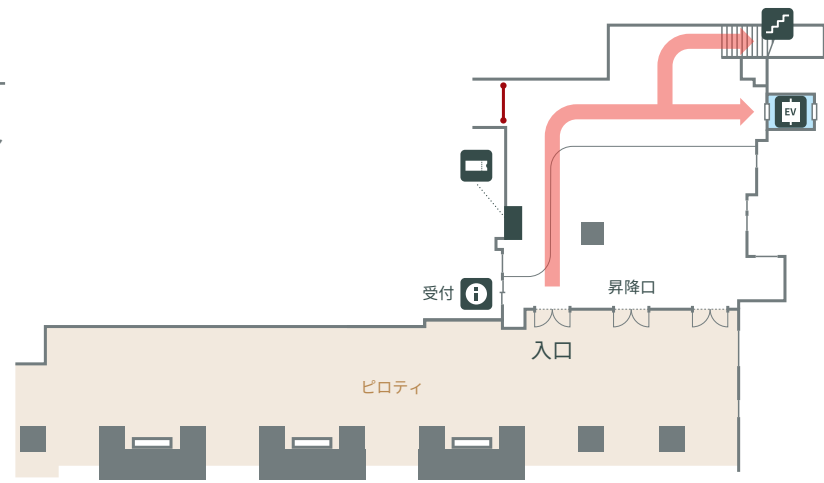

※ 価格は予告なく変更する場合がございます、ご了承ください。
※ 中央区民価格:中央区在住、在勤、在学の方が対象となります。

八重洲スクールシェア -ヤエスク-

城東小時間外開放

東京都中央区八重洲
二丁目2番1号
八重洲スクールシェア

TEL: 03-6910-8830

JR「東京」駅 地下直結(八重洲地下街経由)、
東京メトロ丸の内線「東京」駅 地下直結(八重洲地下街経由)
東京メトロ銀座線「京橋」駅 徒歩3分
東京メトロ東西線、銀座線、都営浅草線「日本橋」駅 徒歩6分

YAESUKU

-ヤエスク-

“誰でも使える”

東京ミッドタウン八重洲内にある
城東小学校の授業時間外を有効利用し、
誰もが使える複合施設として
ご提供いたします!

アクセス良好!

誰でも使える!

予約がかんたん!

東京駅直結東京ミッドタウン八重洲内 スポーツ複合施設

八重洲スクールシェア -ヤエスク-

城東小時間外開放

FLOOR MAP

1F

入口
受付フロア

3F

プール
多目的室フロア

2F